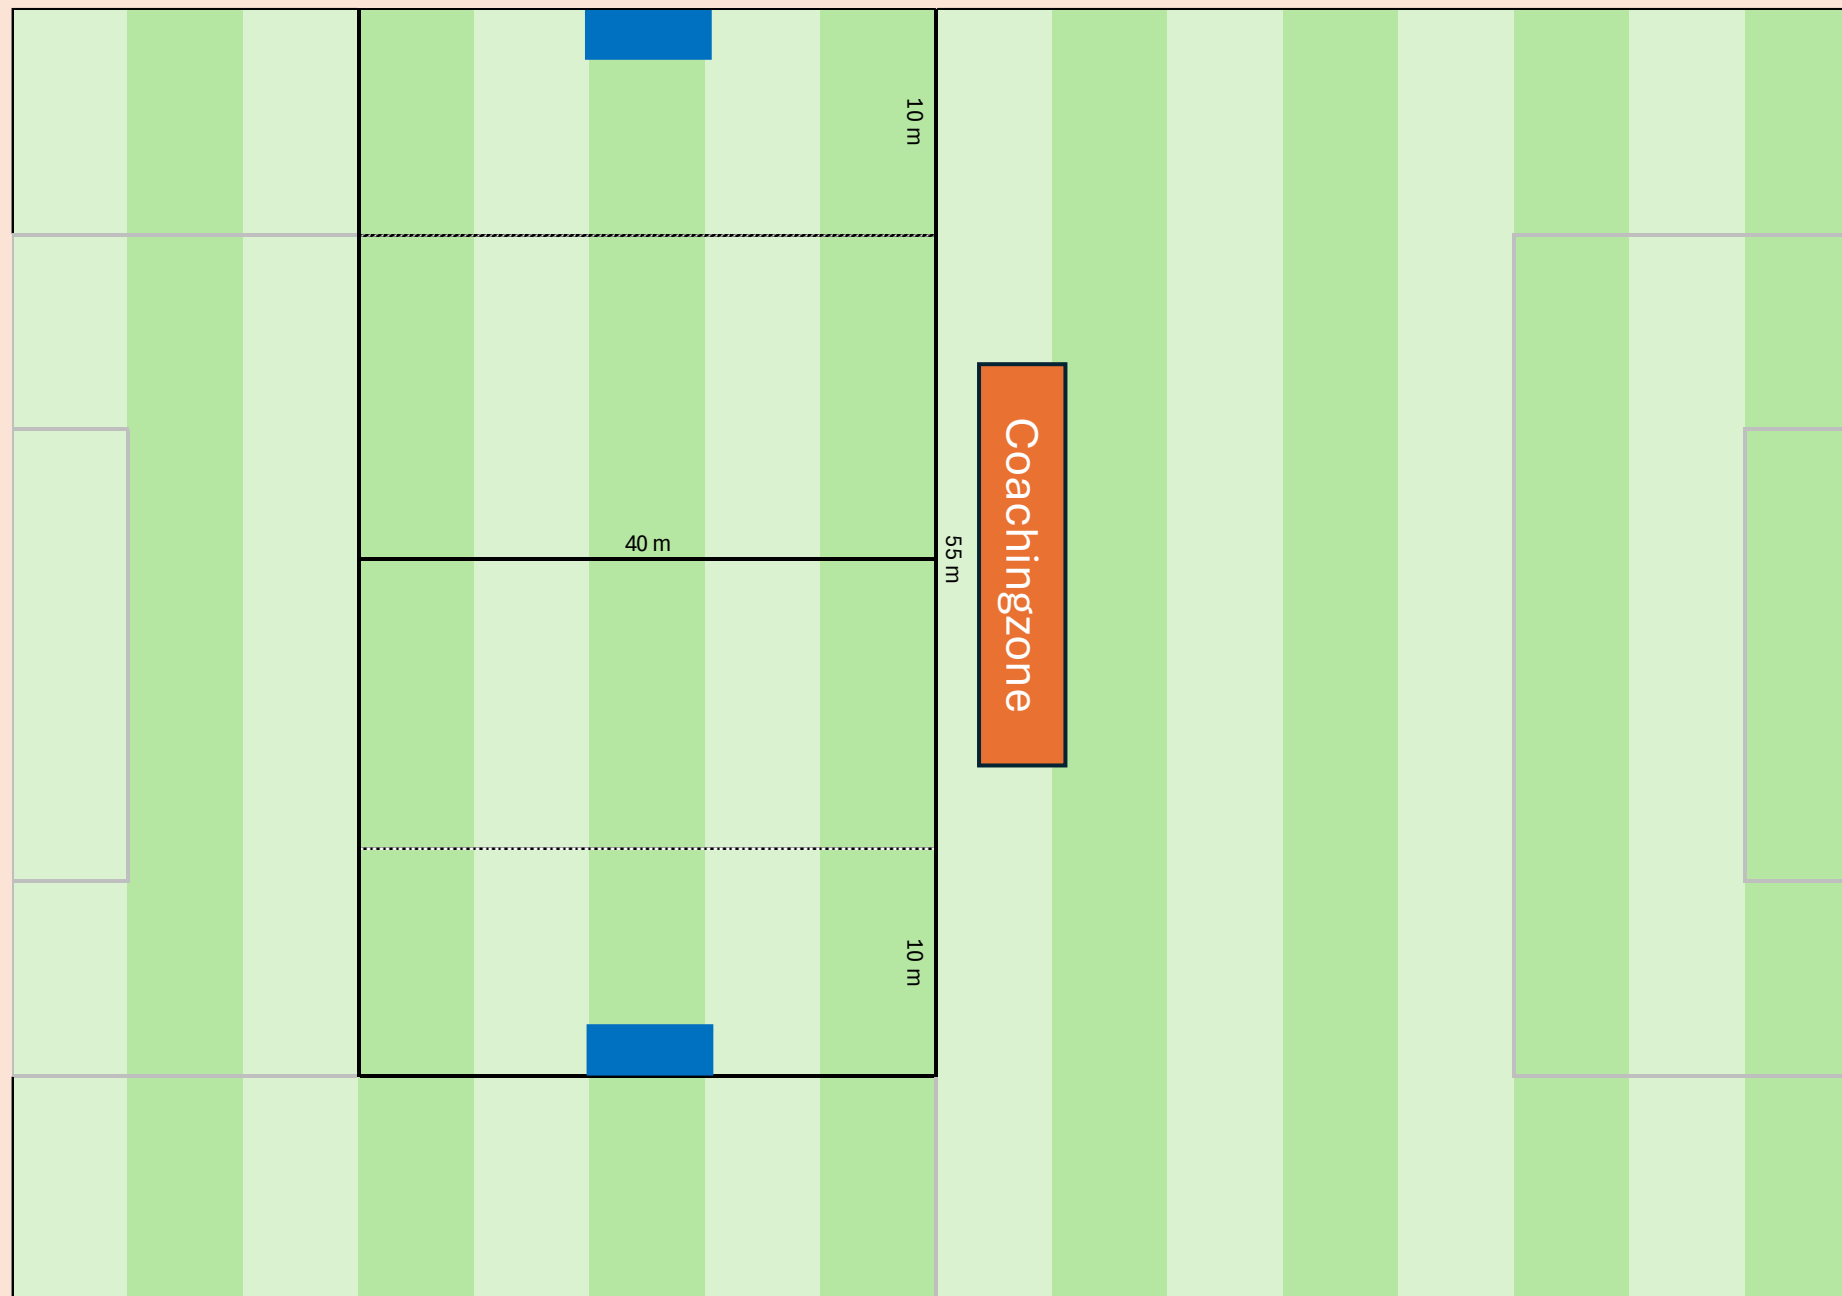

# Spielfeld 5

D

7er Teams

Junioren

Ca. 55 x 40 m

Kleine Tore