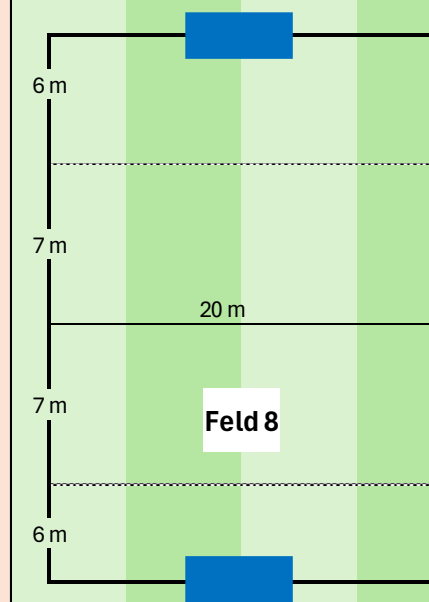

Nebenfeld

Ca. 26 x 20 m

Minitore

# Spielfeld 7

E

KiFu

F-3 und F-4\*

Ca. 26 x 20 m

Minitore oder  
abgehängte  
kleine Tore

\*Anzahl F-4  
Felder  
abhängig von  
verfügbaren  
Toren des  
Ausrichters

Feld 1

Feld 2

Feld 3

Feld 4

Feld 8

Feld 7

Feld 6

Feld 5