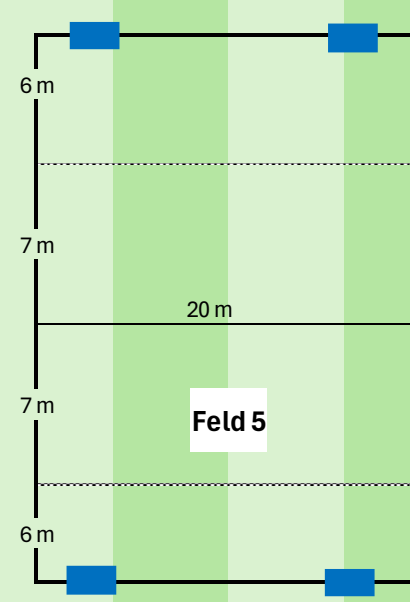

Nebenfeld

Ca. 26 x 20 m

Minitore

# Spielfeld 7

E

KiFu

F-3 und F-4\*

Ca. 26 x 20 m

Minitore oder  
abgehängte  
kleine Tore

\*Anzahl F-4  
Felder  
abhängig von  
verfügbaren  
Toren des  
Ausrichters

Feld 1

Feld 2

Feld 3

Feld 4

Feld 8

Feld 7

Feld 6

Feld 5

# Spielfeld 8

G

KiFu

F-3

Ca. 26 x 20 m

Kleine Tore