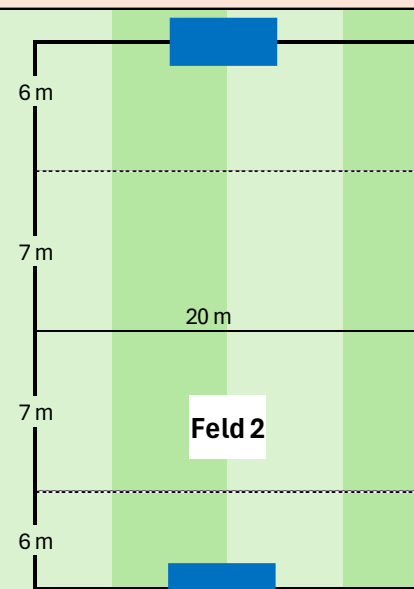

Nebenfeld

Ca. 26 x 20 m

Minitore

# Spielfeld 7

E

KiFu

F-3 und F-4\*

Ca. 26 x 20 m

Minitore oder  
abgehängte  
kleine Tore

\*Anzahl F-4  
Felder  
abhängig von  
verfügbaren  
Toren des  
Ausrichters

Feld 1

Feld 2

Feld 3

Feld 4

Feld 8

Feld 7

Feld 6

Feld 5