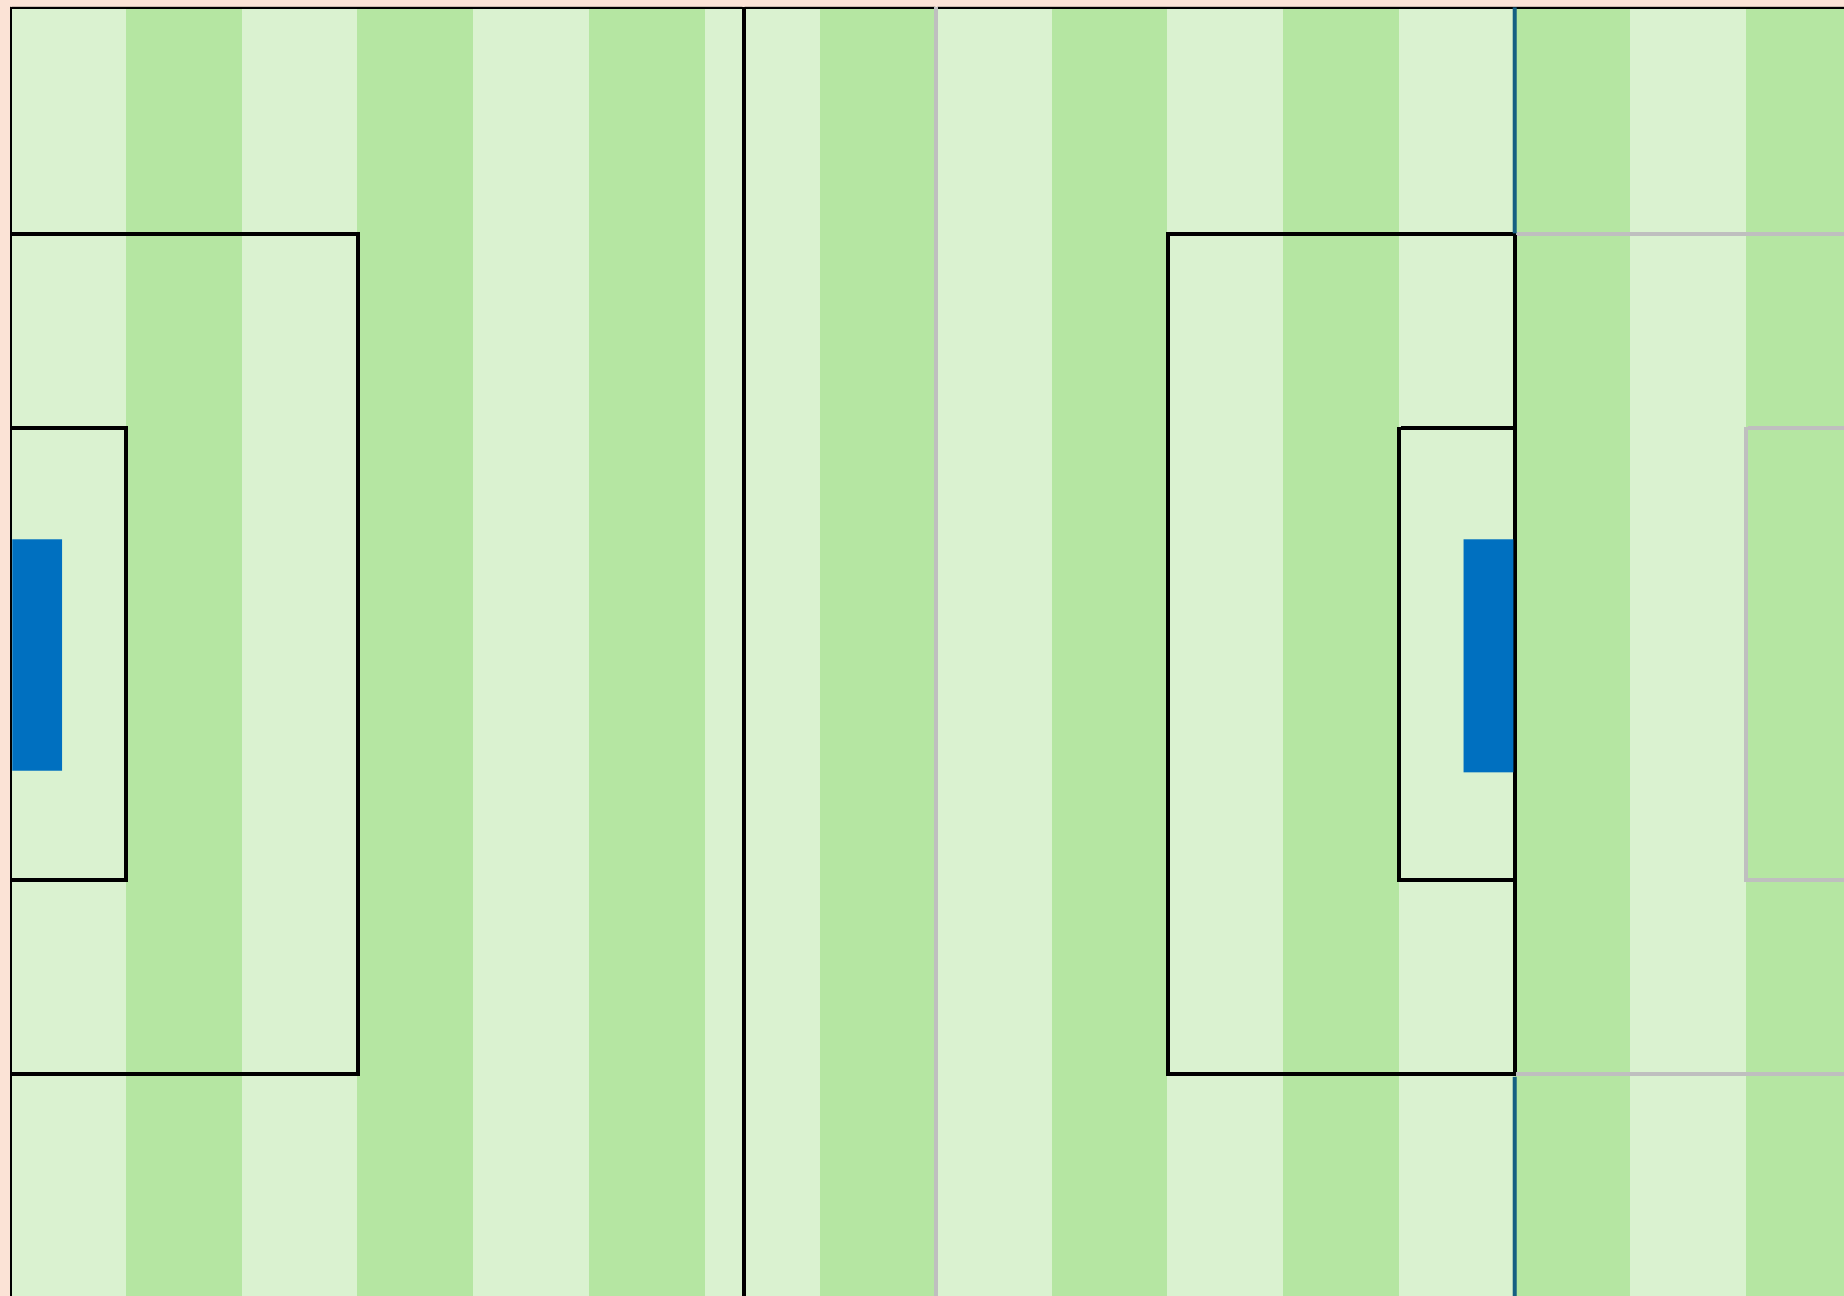

# Spielfeld 1

A, B und C  
11er Teams  
Junioren  
Ca. 105 x 65 m  
Große Tore

Coachingzone

## Spielfeld 2

A, B und C  
9er Teams  
Junioren &  
Juniorinnen  
Ca. 85 x 65 m  
Große Tore

Coachingzone