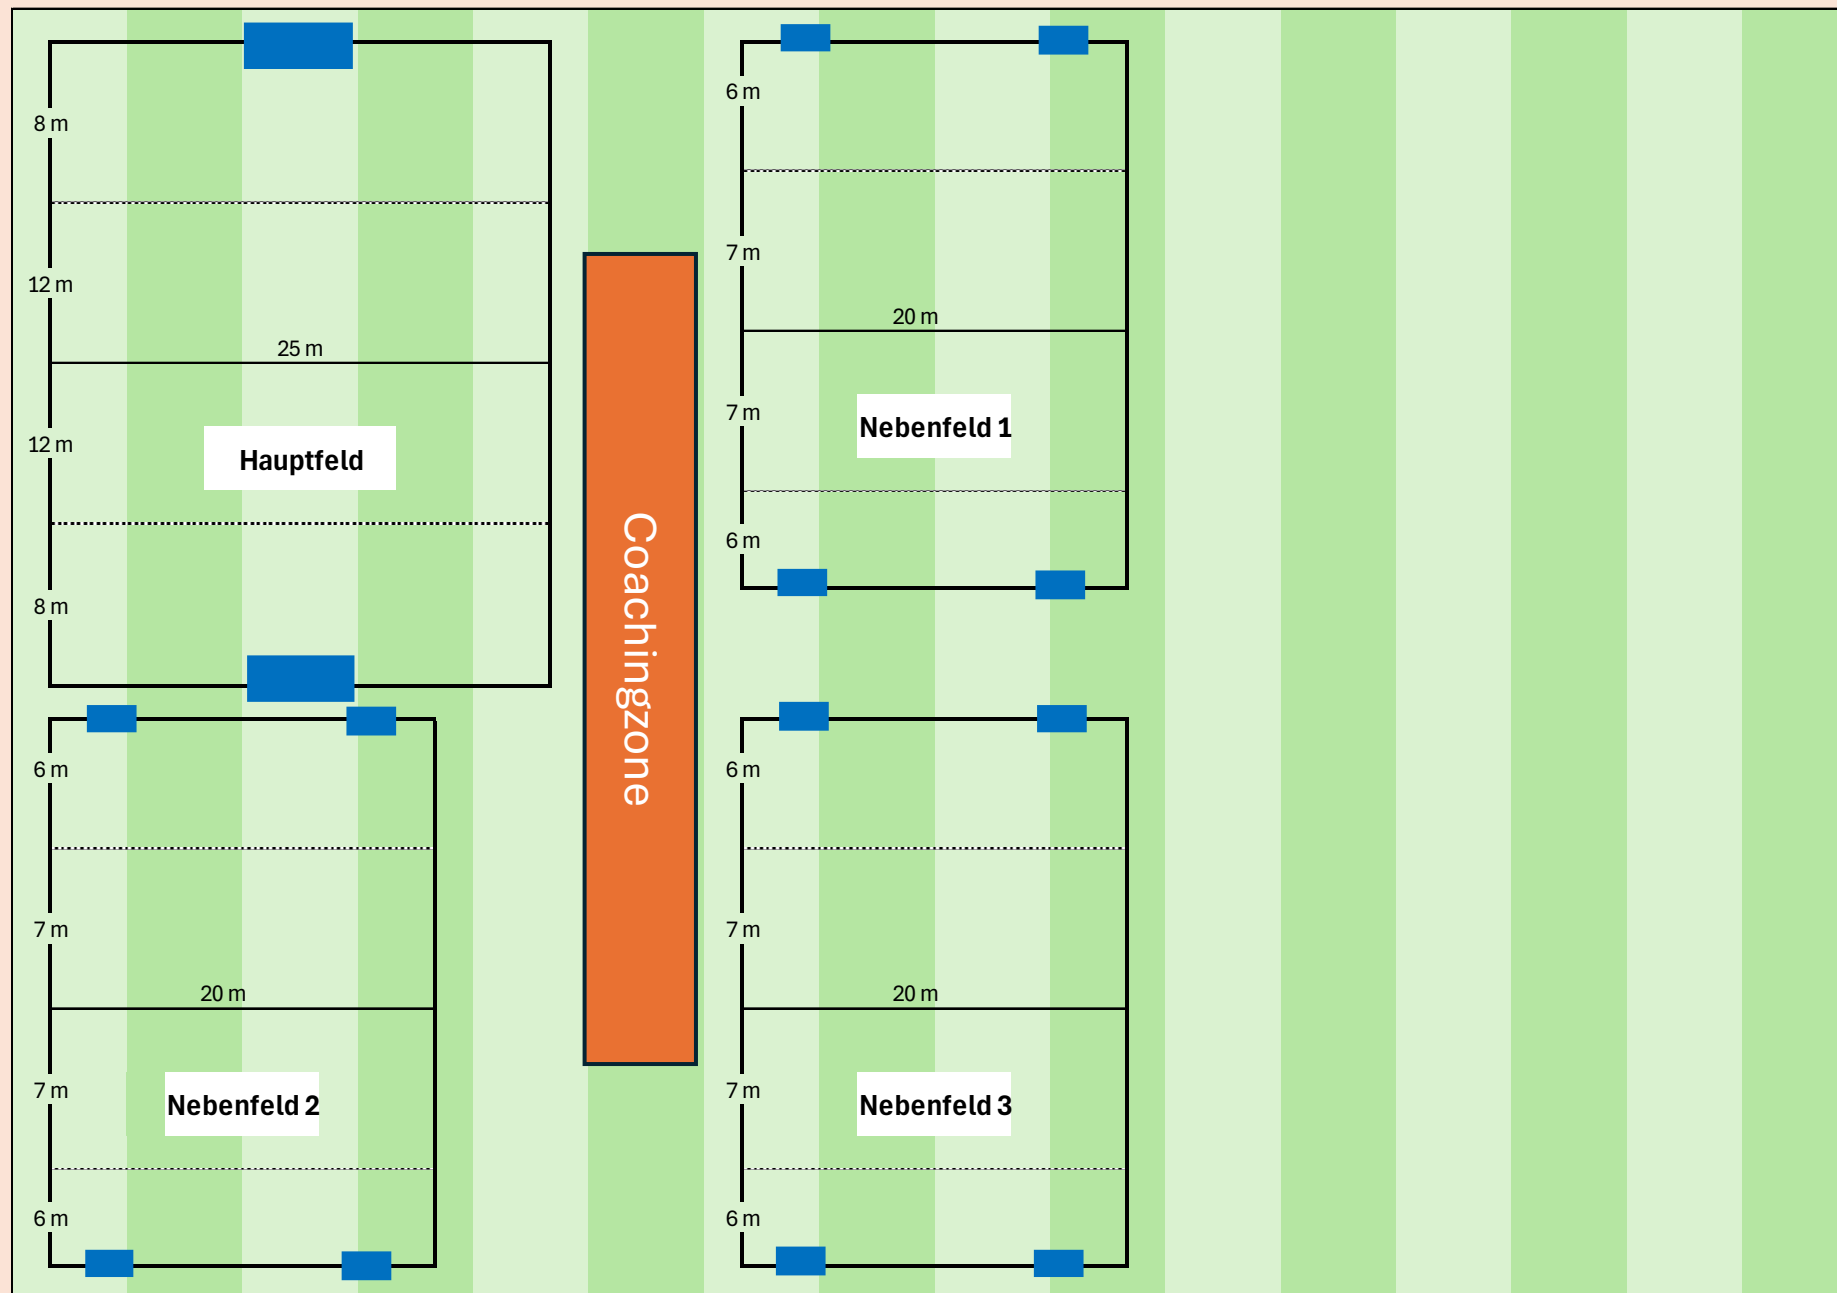

Spielfeld 6

E

KiFu F-5

Hauptfeld

Ca. 40 x 25 m

Kleine Tore

E

KiFu F-3

Nebenfeld

Ca. 26 x 20 m

Minitore