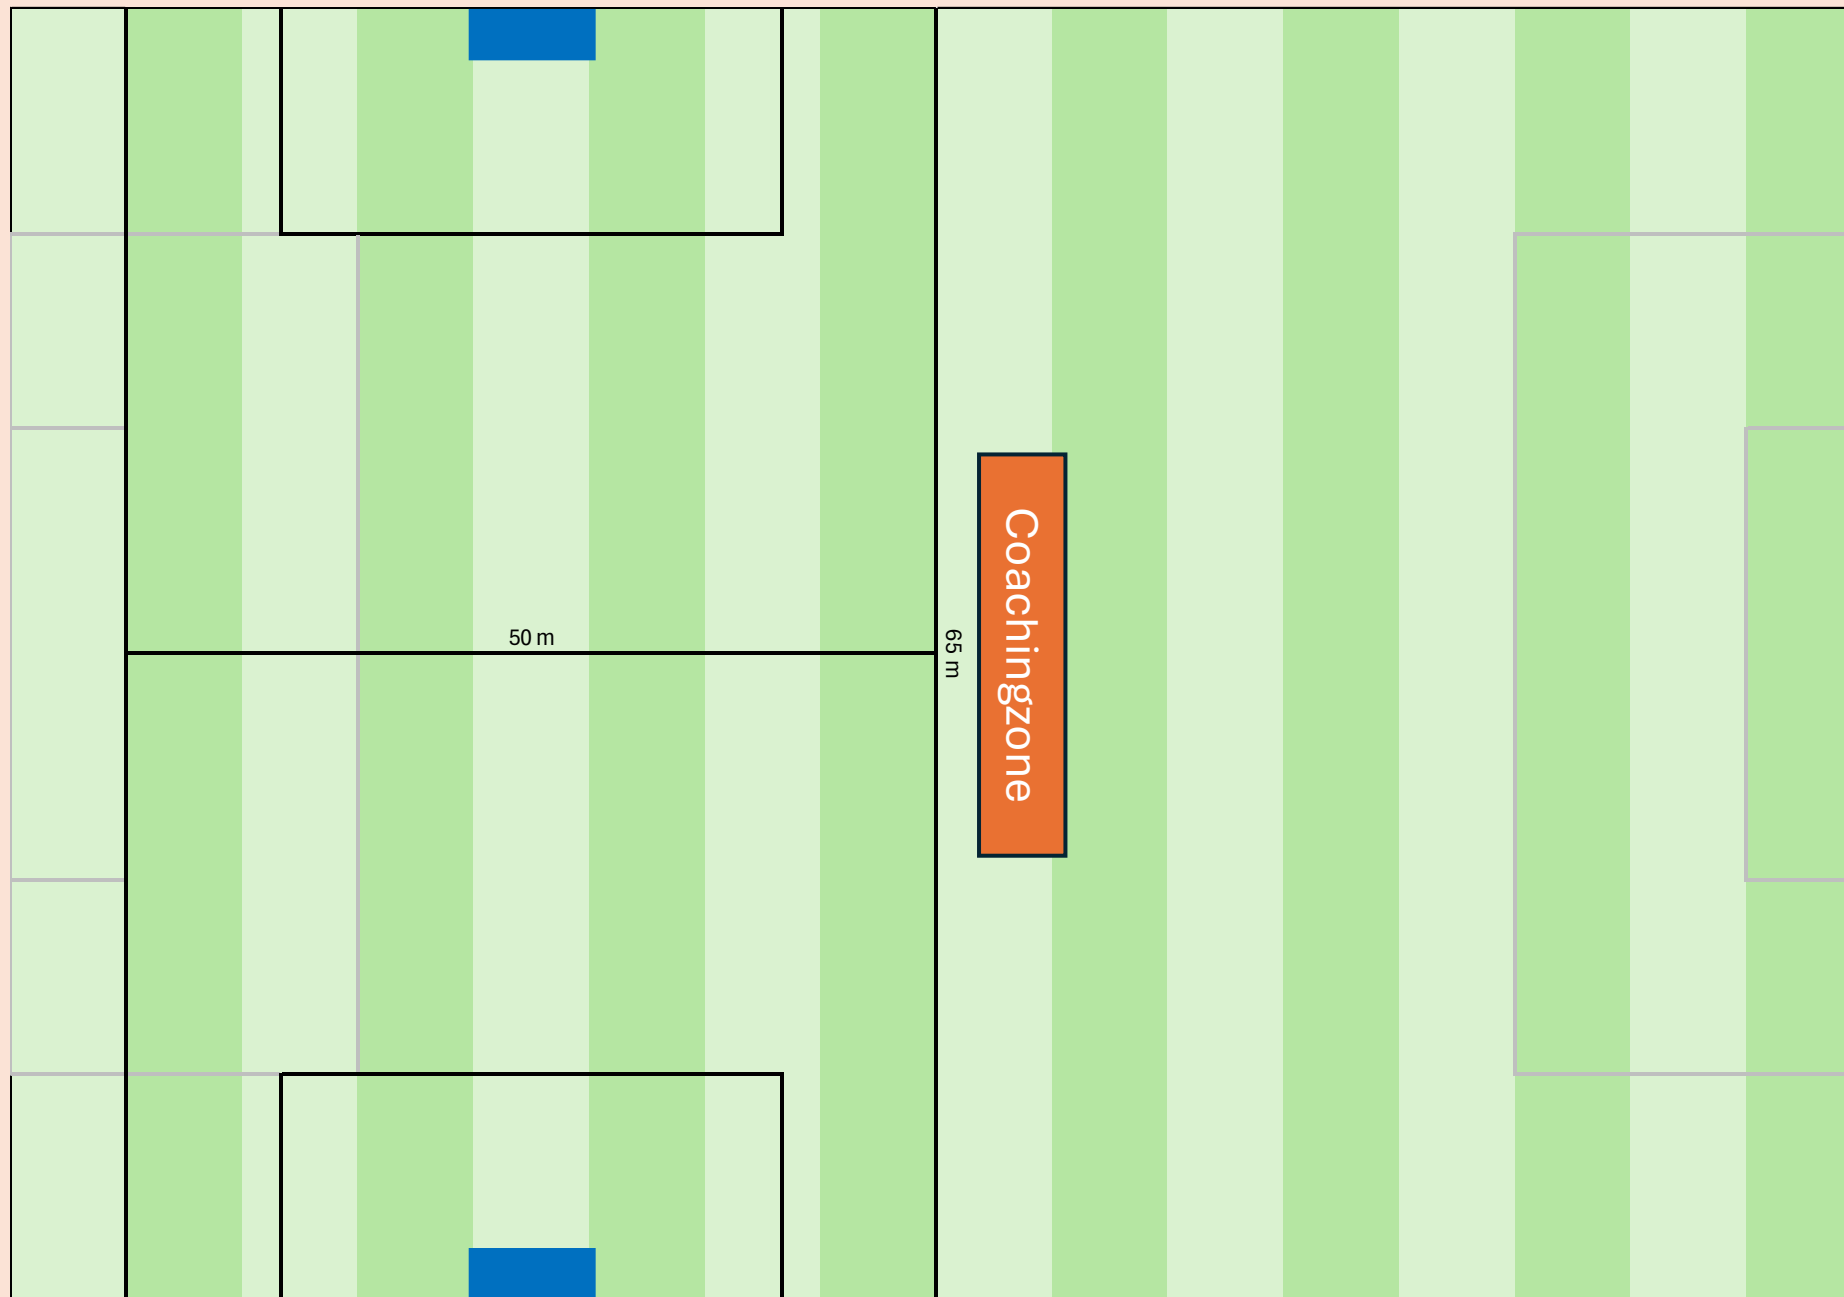

## Spielfeld 2

A, B und C  
9er Teams  
Junioren &  
Juniorinnen  
Ca. 85 x 65 m  
Große Tore

Coachingzone

# Spielfeld 3

B, C, D  
7er Teams  
Juniorinnen  
Ca. 65 x 50 m  
Kleine Tore