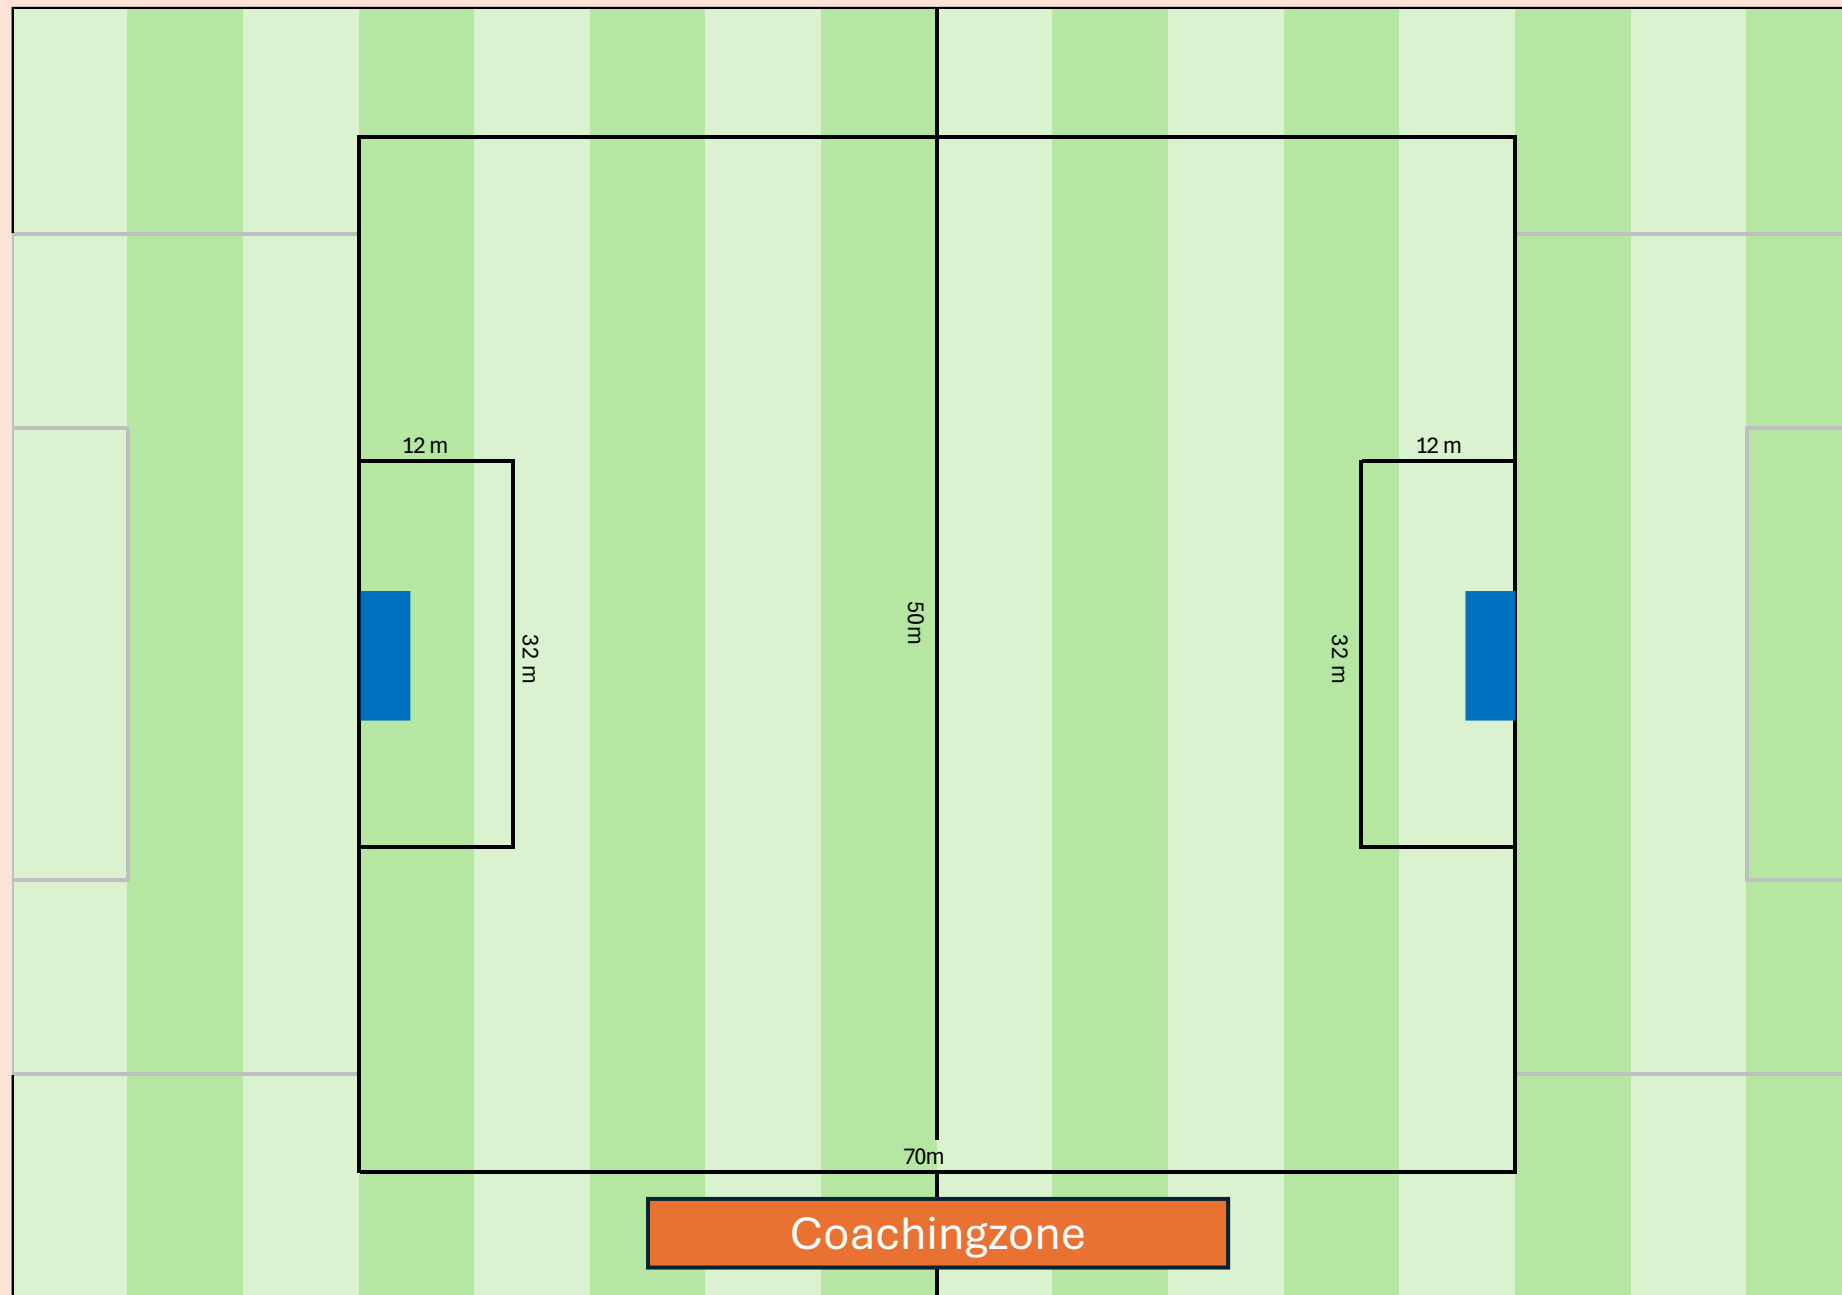

# Spielfeld 4

D

9er Teams

Junioren

Ca. 70 x 50 m

Kleine Tore