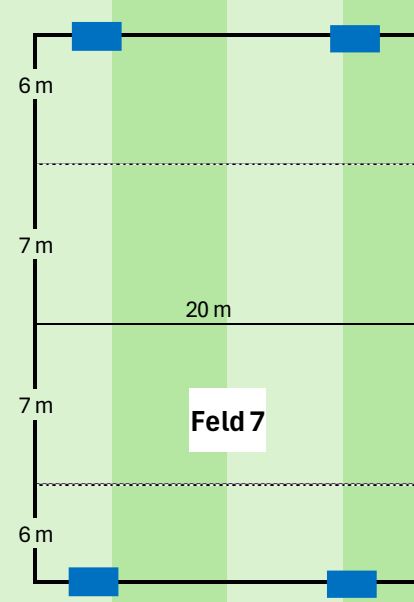

Nebenfeld

Ca. 26 x 20 m

Minitore

# Spielfeld 7

E

KiFu

F-3 und F-4\*

Ca. 26 x 20 m

Minitore oder  
abgehängte  
kleine Tore

\*Anzahl F-4  
Felder  
abhängig von  
verfügbaren  
Toren des  
Ausrichters

Feld 1

Feld 2

Feld 3

Feld 4

Feld 8

Feld 7

Feld 6

Feld 5

# Spielfeld 8

G

KiFu

F-3

Ca. 26 x 20 m

Kleine Tore