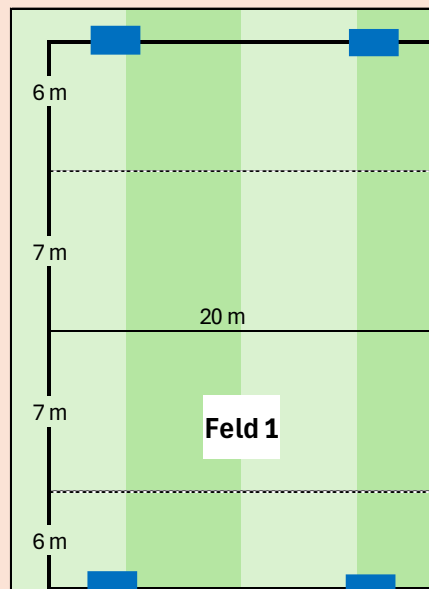

Nebenfeld

Ca. 26 x 20 m

Minitore

# Spielfeld 7

E

KiFu

F-3 und F-4\*

Ca. 26 x 20 m

Minitore oder  
abgehängte  
kleine Tore

\*Anzahl F-4  
Felder  
abhängig von  
verfügbaren  
Toren des  
Ausrichters

Feld 1

Feld 2

Feld 3

Feld 4

Feld 8

Feld 7

Feld 6

Feld 5