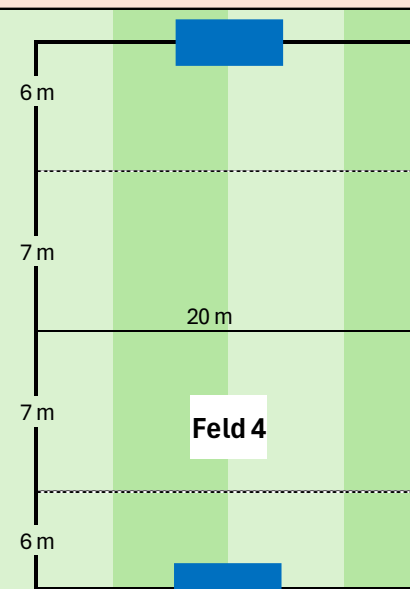

Nebenfeld

Ca. 26 x 20 m

Minitore

# Spielfeld 7

E

KiFu

F-3 und F-4\*

Ca. 26 x 20 m

Minitore oder  
abgehängte  
kleine Tore

\*Anzahl F-4  
Felder  
abhängig von  
verfügbaren  
Toren des  
Ausrichters

Feld 1

Feld 2

Feld 3

Feld 4

Feld 8

Feld 7

Feld 6

Feld 5