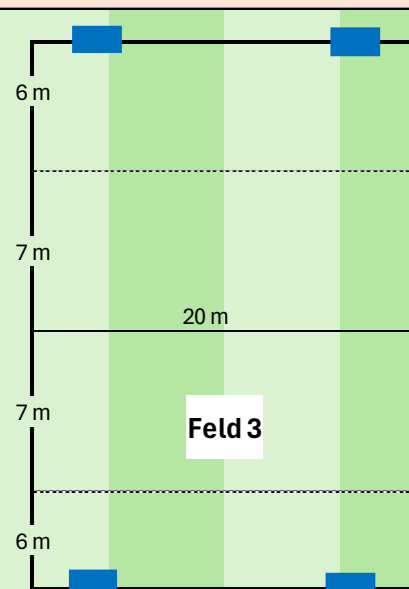

Nebenfeld

Ca. 26 x 20 m

Minitore

# Spielfeld 7

E

KiFu

F-3 und F-4\*

Ca. 26 x 20 m

Minitore oder  
abgehängte  
kleine Tore

\*Anzahl F-4  
Felder  
abhängig von  
verfügbaren  
Toren des  
Ausrichters

Feld 1

Feld 2

Feld 3

Feld 4

Feld 8

Feld 7

Feld 6

Feld 5