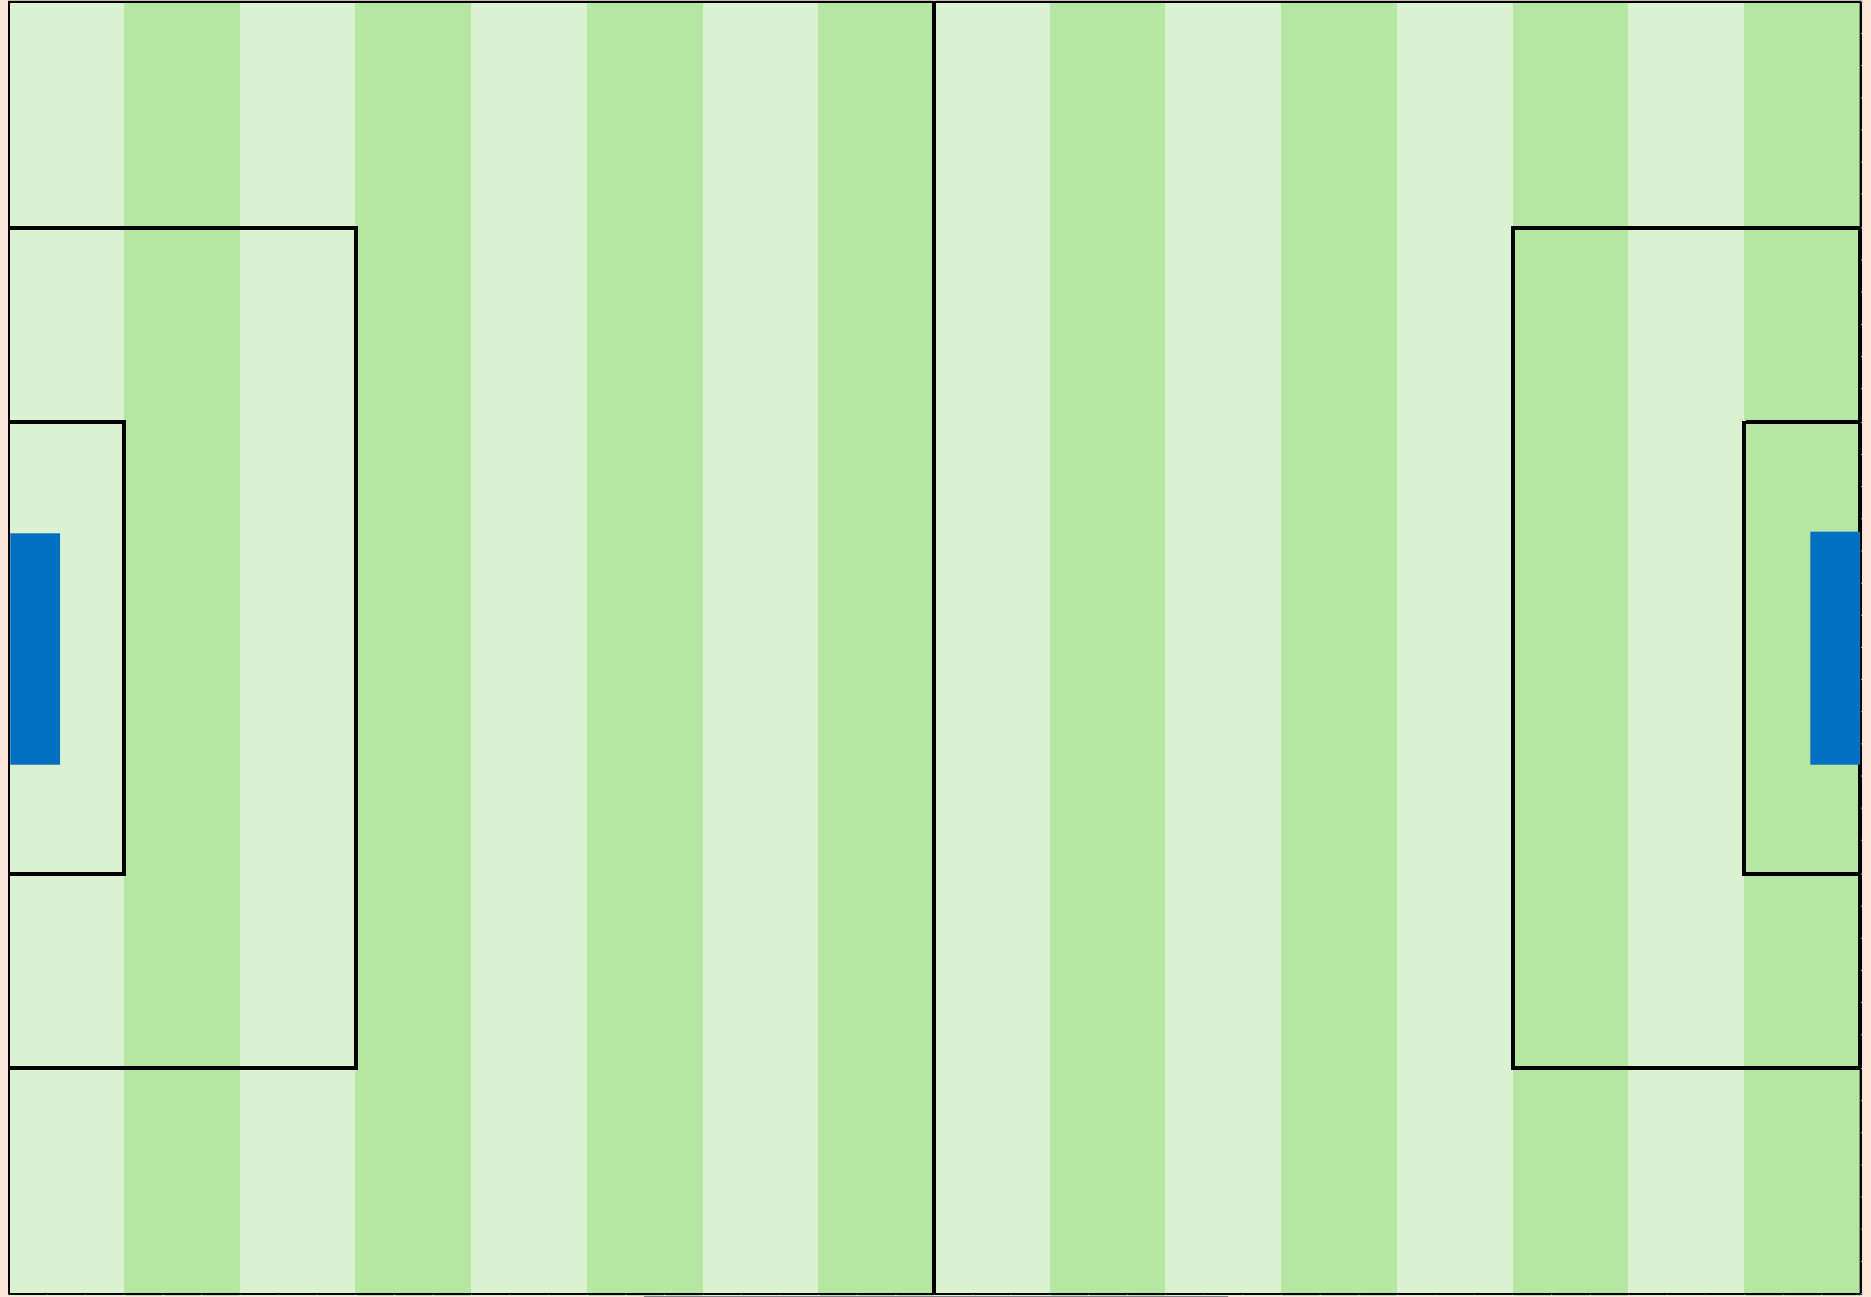

# Spielfeld 1

A, B und C  
11er Teams  
Junioren  
Ca. 105 x 65 m  
Große Tore

Coachingzone

## Spielfeld 2

A, B und C  
9er Teams  
Junioren &  
Juniorinnen  
Ca. 85 x 65 m  
Große Tore

Coachingzone