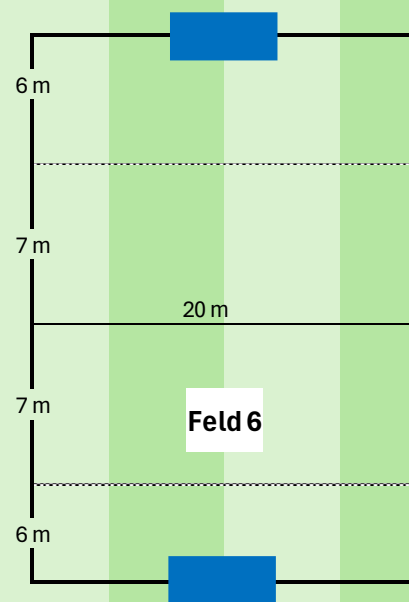

Nebenfeld

Ca. 26 x 20 m

Minitore

# Spielfeld 7

E

KiFu

F-3 und F-4\*

Ca. 26 x 20 m

Minitore oder  
abgehängte  
kleine Tore

\*Anzahl F-4  
Felder  
abhängig von  
verfügbaren  
Toren des  
Ausrichters

Feld 1

Feld 2

Feld 3

Feld 4

Feld 8

Feld 7

Feld 6

Feld 5

# Spielfeld 8

G

KiFu

F-3

Ca. 26 x 20 m

Kleine Tore